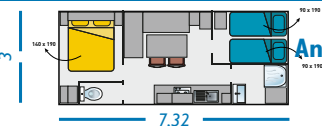

“MERCURE” • 4 personnes